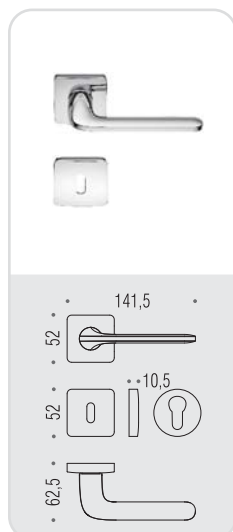

roboquattro_S

Design: Colombo Design

Materiale: Cromall®
Material: Cromall®

OL
Oroplus

CR
Cromo
Chrome

CM
Cromat
Matt chrome

VL
Vintage

vintage

VM
Vintage Mat

vintage

ID 51 R-RY