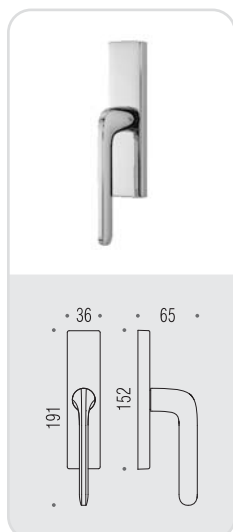

roboquattro_S

Design: Colombo Design

Materiale: Cromall®
Material: Cromall®

OL
Oroplus

CR
Cromo
Chrome

CM
Cromat
Matt chrome

VL
Vintage

vintage

VM
Vintage Mat

vintage

ID 51 R-RY

PT 19 BZG 6/8

ID 42 IM

ID 52 DK/SM