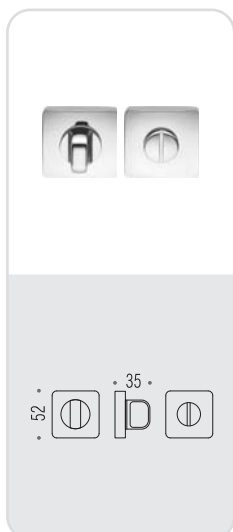

PT 19 BZG 6/8